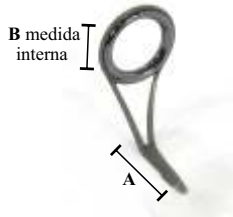

Componentes para canas

Conjunto de Passadores cor nickel FUJI disponíveis em:

- IKUSA450CP-A 93mm/B 14mm
- IKUSA450CP-C 5mm/D
- IKUSA450CP-A 66mm/B 10,5mm 3mm
- IKUSA450CP-A 46mm/B 8,5mm
- IKUSA450CP-A 40mm/B 7mm
- IKUSA450CP-A 31mm/B 4mm

Passadores cor preto FUJI disponível em:

- 23002630-A 24mm/B 23mm
- 23002620-A 17mm/B 14mm
- 23002616-A 16mm/B 11mm
- 23002612-A 14mm/B 8mm

Passadores cor preto FUJI disponível em:

- 23003140-A 28mm/B 71mm
- 23003130-A 23mm/B 56mm
- 23003120-A 14mm/B 39mm
- 23003125-A 13,5mm/B 39mm
- 23003112-A 8mm/B 27mm
- 23003110-A 7mm/B 23mm
- 23003108-A 5mm/B 20mm

- FUJIBPP1 - A 1,3mm / B 4mm
- FUJIBPP2 - A 1,5mm / B 4mm
- FUJIBPP3 - A 2mm / B 4mm

Passadores ponteira fio interior FUJI disponível em:

- FUJIBPPP1 - A 3mm / B 3,5mm

Passadores cor nickel FUJI disponível em: