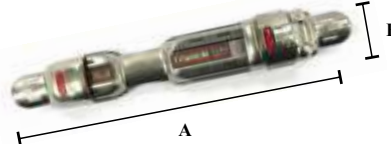

Porta carretos de baixo perfil FUJI disponíveis em:

- FUJIKA450/PC - A 150mm / B 21mm