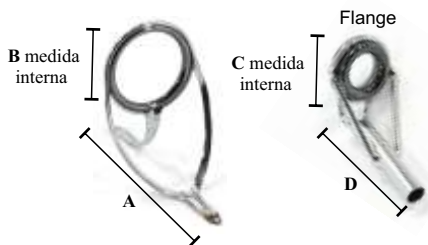

Componentes para canas

Conjunto de Passadores cor nickel FUJI disponíveis em:

- IKUSA450CP-A 93mm/B 14mm
- IKUSA450CP-C 5mm/D
- IKUSA450CP-A 66mm/B 10,5mm 3mm
- IKUSA450CP-A 46mm/B 8,5mm
- IKUSA450CP-A 40mm/B 7mm
- IKUSA450CP-A 31mm/B 4mm

Passadores cor preto FUJI disponíveis em:

- FUJIBP1-A 10mm/B 8mm
- FUJIBP3-D 14mm/C 6mm
- FUJIBP2-A 10mm/B 6mm
- FUJIBP4-D 12mm/C 4mm
- FUJIBP5-D 12mm/C 5mm

Passadores ponteira cor preto FUJI disponível em:

- FUJIBPP1 - A 1,3mm / B 4mm
- FUJIBPP2 - A 1,5mm / B 4mm
- FUJIBPP3 - A 2mm / B 4mm

Passadores ponteira fio interior FUJI disponível em:

- FUJIBPPP1 - A 3mm / B 3,5mm

Passadores cor nickel FUJI disponível em:

- FUJIKAP1-A 86mm/B 29mm
- FUJIKAPP-D 4mm/C 6,5mm
- FUJIKAP2-A 66mm/B 24mm
- FUJIKAP3-A 58mm/B 18,5mm
- FUJIKAP4-A 47mm/B 14mm
- FUJIKAP5-A 36mm/B 10,5mm
- FUJIKAP6-A 29mm/B 8,5mm

Porta carretos de baixo perfil FUJI disponíveis em: