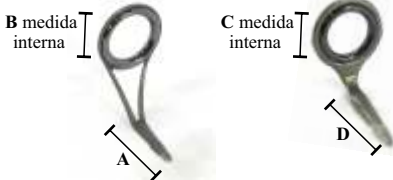

Passadores cor preto FUJI disponíveis em:

- FUJIBP1-A 10mm/B 8mm
- FUJIBP3-D 14mm/C 6mm
- FUJIBP2-A 10mm/B 6mm
- FUJIBP4-D 12mm/C 4mm
- FUJIBP5-D 12mm/C 5mm