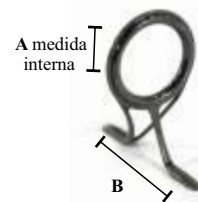

Componentes para canas

Conjunto de Passadores cor nickel FUJI disponíveis em:

- IKUSA450CP-A 93mm/B 14mm
- IKUSA450CP-C 5mm/D
- IKUSA450CP-A 66mm/B 10,5mm 3mm
- IKUSA450CP-A 46mm/B 8,5mm
- IKUSA450CP-A 40mm/B 7mm
- IKUSA450CP-A 31mm/B 4mm

Passadores cor preto FUJI disponível em:

- 23002630-A 24mm/B 23mm
- 23002620-A 17mm/B 14mm
- 23002616-A 16mm/B 11mm
- 23002612-A 14mm/B 8mm

Passadores cor preto FUJI disponível em:

- 23003140-A 28mm/B 71mm
- 23003130-A 23mm/B 56mm
- 23003120-A 14mm/B 39mm
- 23003125-A 13,5mm/B 39mm
- 23003112-A 8mm/B 27mm
- 23003110-A 7mm/B 23mm
- 23003108-A 5mm/B 20mm

- FUJIBPP1 - A 1,3mm / B 4mm
- FUJIBPP2 - A 1,5mm / B 4mm
- FUJIBPP3 - A 2mm / B 4mm

Passadores ponteira fio interior FUJI disponível em:

- FUJIBPPP1 - A 3mm / B 3,5mm

Passadores cor nickel FUJI disponível em: