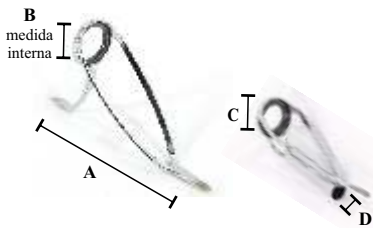

Componentes para canas

Conjunto de Passadores cor nickel FUJI disponíveis em:

- IKUSA450CP-A 93mm/B 14mm
- IKUSA450CP-C 5mm/D
- IKUSA450CP-A 66mm/B 10,5mm 3mm
- IKUSA450CP-A 46mm/B 8,5mm
- IKUSA450CP-A 40mm/B 7mm
- IKUSA450CP-A 31mm/B 4mm

Passadores cor preto FUJI disponível em:

- 23002630-A 24mm/B 23mm
- 23002620-A 17mm/B 14mm
- 23002616-A 16mm/B 11mm
- 23002612-A 14mm/B 8mm

Passadores cor preto FUJI disponível em:

- 23003140-A 28mm/B 71mm
- 23003130-A 23mm/B 56mm
- 23003120-A 14mm/B 39mm
- 23003125-A 13,5mm/B 39mm
- 23003112-A 8mm/B 27mm
- 23003110-A 7mm/B 23mm
- 23003108-A 5mm/B 20mm

- FUJIBPP1 - A 1,3mm / B 4mm
- FUJIBPP2 - A 1,5mm / B 4mm
- FUJIBPP3 - A 2mm / B 4mm

Passadores ponteira fio interior FUJI disponível em:

- FUJIBPPP1 - A 3mm / B 3,5mm

Passadores cor nickel FUJI disponível em: