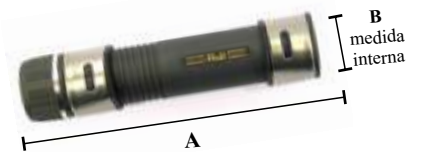

Porta carretos cor preto FUJI disponíveis em:

- FUJIKA5300/PC - A 138mm / B 20,5mm
- IKUSA450/PC - A 138mm / B 26mm